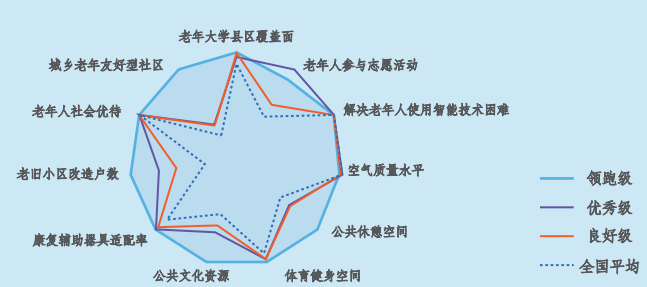

阿拉善盟
福州市
烟台市
嘉兴市
湖州市
长春市
东莞市
舟山市
乌鲁木齐市
长沙市
台州市

重庆市
温州市
西安市
常州市
大连市
沈阳市
克拉玛依市
淄博市
哈尔滨市
呼和浩特市

巴彦淖尔市
南通市
潍坊市
乌兰察布市
锡林郭勒盟
唐山市
扬州市
合肥市
泰州市

金华市
惠州市
郑州市
威海市
徐州市
中山市
太原市
通辽市
东营市
赤峰市

社会环境引领型 城市榜单

领跑级

上海市
北京市
重庆市
天津市
深圳市
武汉市
厦门市
沈阳市
大连市

优秀级

烟台市
九江市
青岛市
赣州市
南京市
广州市
鄂州市
太原市
常州市

良好级

郴州市
保定市
长沙市
咸宁市
宜昌市
南京市
汕头市
徐州市
潍坊市
达州市
福州市

克拉玛依市
贵阳市
南充市
呼和浩特市
荆州市
柳州市
徐州市
潍坊市
达州市
十堰市

威海市
佛山市
南宁市
淄博市
安庆市
汉中市
遂宁市
泰安市
兰州市
宝鸡市

恩施州
孝感市
长春市
珠海市
南通市
衡阳市
杭州市
齐齐哈尔市
江门市
三明市

进步前20名 城市榜单

宝鸡市
绵阳市
柳州市
达州市
德阳市
泸州市
宜宾市
丽水市
景德镇市
昆明市

黄冈市
廊坊市
西安市
邢台市
济南市
眉山市
衡水市
芜湖市
自贡市
南宁市

一起添砖加瓦 一起向未来

持续开展积极应对人口老龄化能力
“城市体检”工作