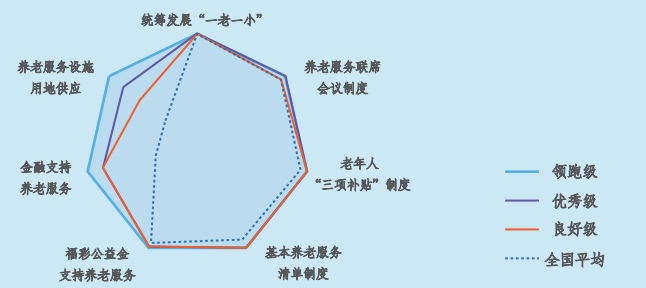

优秀级

成都市
宜宾市
毕节市
自贡市
温州市
广安市
济宁市
黔东南州
沧州市
泸州市

良好级

九江市
乐山市
济南市
台州市
抚州市
聊城市
遂宁市
苏州市
潍坊市
黄冈市

烟台市
南充市
上饶市
银川市
宁波市
渭南市
巴中市
北京市
邵阳市
六盘水市

衡水市
德州市
枣庄市
广元市
铜仁市
宝鸡市
景德镇市
承德市
武威市
唐山市

服务体系引领型 城市榜单

领跑级